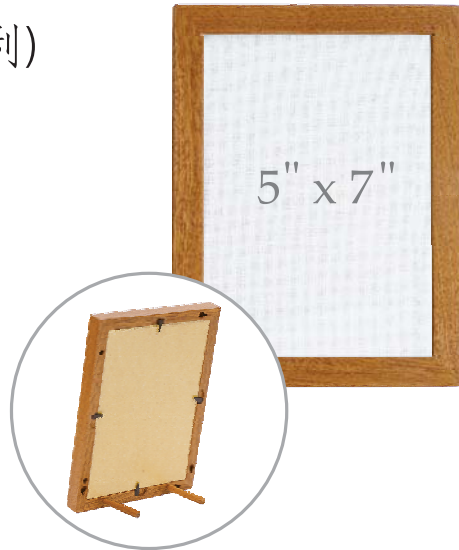

多用途木框 5"x7" (沙比利)

Multi-usage Wood Frame - 5" X 7" dark

成品尺寸：21.2cm x 16.1cm x 1.8cm

附繡布28CT、組裝說明書

可直放(掛)、亦可橫放(掛)

貨號 1040613

定價：520 / NTD

多用途木框 6"x8" (沙比利)

Multi-usage Wood Frame - 6" X 8" dark

成品尺寸：24.3cm x 19.2cm x 1.8cm

附繡布28CT、組裝說明書

可直放(掛)、亦可橫放(掛)

貨號 1040614

定價：600 / NTD