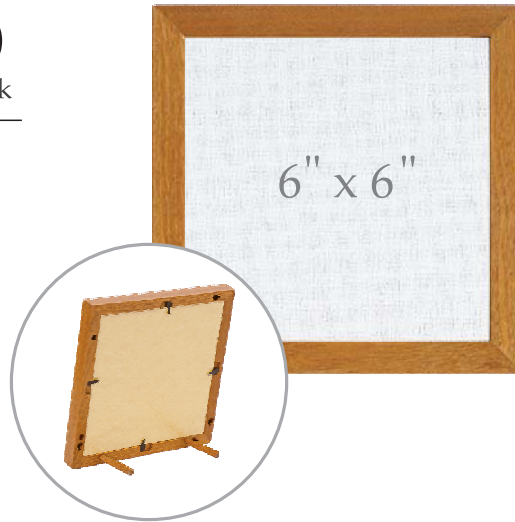

多用途木框 6" (沙比利)

Multi-usage Wood Frame - 6" X 6" dark

成品尺寸：18.4cm x 18.4cm x 1.8cm
附繡布28CT、組裝說明書
可懸掛、亦可平放

貨號 1040609

定價：520 / NTD