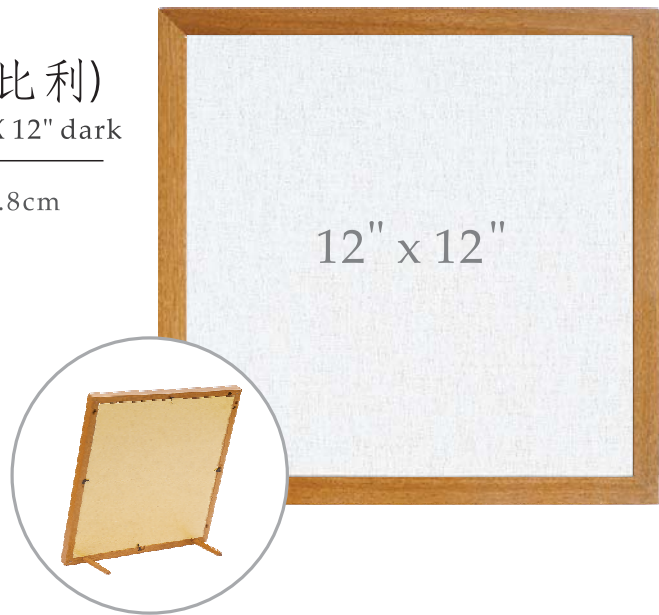

Multi-usage Wood Frame - 12" X 12" dark

成品尺寸：34.5cm x 34.5cm x 1.8cm

附繡布28CT、組裝說明書

可懸掛、亦可平放

貨號 1040612

定價：1120 / NTD

多用途木框 5"x7" (沙比利)

Multi-usage Wood Frame - 5" X 7" dark