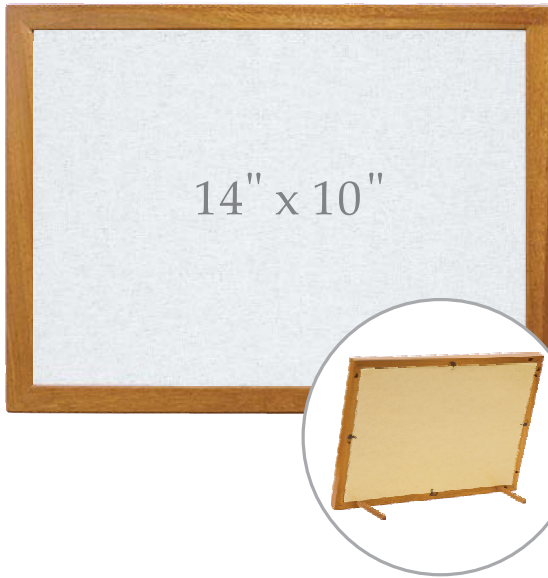

多用途木框14"x10" (沙比利)

Multi-usage Wood Frame - 14" X 10" dark

成品尺寸：39.6cm x 29.5cm x 1.8cm

附繡布28CT、組裝說明書

可直放(掛)、亦可橫放(掛)

貨號 1040616

定價：1120 / NTD

多用途木框6"x8" (硬楓)

Multi-usage Wood Frame - 6" X 8"

成品尺寸：24.3cm x 19.2cm x 1.8cm

附繡布28CT、組裝說明書

可直放(掛)、亦可橫放(掛)

貨號 1040606

定價：550 / NTD