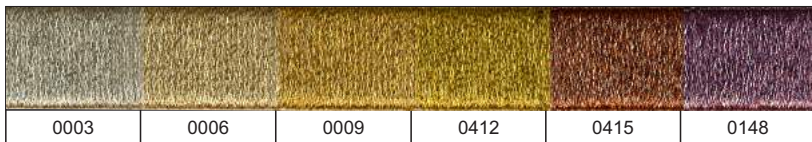

Finca

* ONLY THESE 5 MARKED COLORS, ARE COLORFAST, BUT NOT BLEACH FAST, ALL THE REST OF THE COLORS ARE AS WELL BLEACH FAST

ALGODON PURO 100% MERCERIZADO FINCA

100% PURO COTONE MERCERIZZATO FINCA

MERCERIZED 100% FINCA COTTON

GEMERCISEERDE 100% FINCA KATOEN

COTON 100% MERCERISE FINCA

MERCERISIERTA 100% FINCA BAUMWOLLE

MERCERISERAD 100% FINCA BOMULL

MERSEROITU 100% FINCA PUUVILLA

COLORES SOLIDOS GARANTIZADOS

COLORE SOLIDO GARANTITO

GUARANTED SOLID DYED COLOURS

GEGARANDEERD KLEURECHT

COULEURS SOLIDES GARANTIES

GARANTIERT FARBECHT

GARANTERAD FÄRGHÄRDIGHET

TAATTU VÄRINKESTO

Presencia
HILATURAS S.A.

GUARANTED SOLID DYED VARIEGATED COLORS

MOULINÉ ESPECIAL

SOLID METALLIC COLORS

MOULINÉ ESPECIAL • COLOR CARD

ART. 05EXP

ART. 00005

ART. 0005M

ART. 00014

MOULINÉ ESPECIAL • COLOR CARD