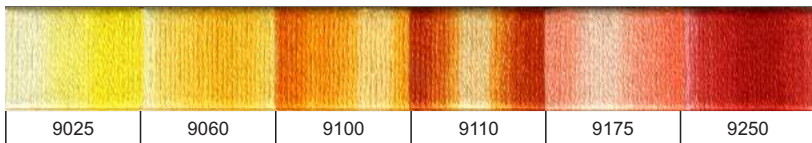

Finca

* ONLY THESE 5 MARKED COLORS, ARE COLORFAST, BUT NOT BLEACH FAST, ALL THE REST OF THE COLORS ARE AS WELL BLEACH FAST

ALGODON PURO 100% MERCERIZADO FINCA

100% PURO COTONE MERCERIZZATO FINCA

MERCERIZED 100% FINCA COTTON

GEMERCISEERDE 100% FINCA KATOEN

COTON 100% MERCERISE FINCA

MERCERISIERTA 100% FINCA BAUMWOLLE

MERCERISERAD 100% FINCA BOMULL

MERSEROITU 100% FINCA PUUVILLA

COLORES SOLIDOS GARANTIZADOS

COLORE SOLIDO GARANTITO

GUARANTED SOLID DYED COLOURS

GEGARANDEERD KLEURECHT

COULEURS SOLIDES GARANTIES

GARANTIERT FARBECHT

GARANTERAD FÄRGHÄRDIGHET

TAATTU VÄRINKESTO

Presencia
HILATURAS S.A.

GUARANTED SOLID DYED VARIEGATED COLORS

MOULINÉ ESPECIAL

SOLID METALLIC COLORS

MOULINÉ ESPECIAL • COLOR CARD

ART. 05EXP

ART. 00005

ART. 0005M

ART. 00014

MOULINÉ ESPECIAL • COLOR CARD