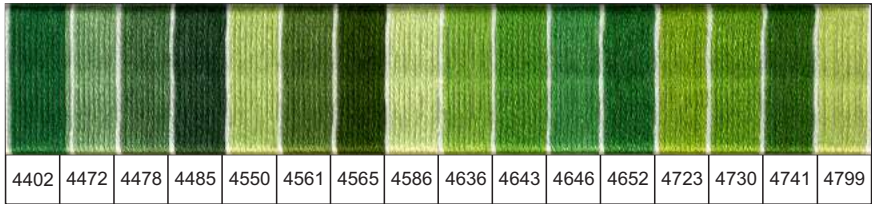

COLOR CARD

MOULINÉ
ESPECIAL

Finca®

MERCERIZED 100% EGYPTIAN FINCA COTTON
GUARANTEED SOLID DYED COLORS

Presencia®
HILATURAS S.A.

COLOR CARD - MOULINÉ ESPECIAL 

MOULINÉ ESPECIAL  *Finca*

MOULINÉ ESPECIAL

Finca

* ONLY THESE 5 MARKED COLORS, ARE COLORFAST, BUT NOT BLEACH FAST, ALL THE REST OF THE COLORS ARE AS WELL BLEACH FAST

ALGODON PURO 100% MERCERIZADO FINCA

100% PURO COTONE MERCERIZZATO FINCA

MERCERIZED 100% FINCA COTTON

GEMERCISEERDE 100% FINCA KATOEN

COTON 100% MERCERISE FINCA

MERCERISIERTA 100% FINCA BAUMWOLLE

MERCERISERAD 100% FINCA BOMULL

MERSEROITU 100% FINCA PUUVILLA

COLORES SOLIDOS GARANTIZADOS

COLORE SOLIDO GARANTITO