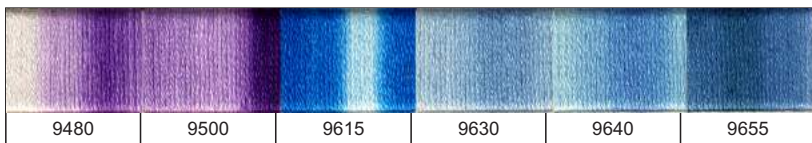

Finca

* ONLY THESE 5 MARKED COLORS, ARE COLORFAST, BUT NOT BLEACH FAST, ALL THE REST OF THE COLORS ARE AS WELL BLEACH FAST

ALGODON PURO 100% MERCERIZADO FINCA

100% PURO COTONE MERCERIZZATO FINCA

MERCERIZED 100% FINCA COTTON

GEMERCISEERDE 100% FINCA KATOEN

COTON 100% MERCERISE FINCA

MERCERISIERTA 100% FINCA BAUMWOLLE

MERCERISERAD 100% FINCA BOMULL

MERSEROITU 100% FINCA PUUVILLA

COLORES SOLIDOS GARANTIZADOS

COLORE SOLIDO GARANTITO

GUARANTED SOLID DYED COLOURS

GEGARANDEERD KLEURECHT

COULEURS SOLIDES GARANTIES

GARANTIERT FARBECHT

GARANTERAD FÄRGHÄRDIGHET

TAATTU VÄRINKESTO

Presencia
HILATURAS S.A.

GUARANTED SOLID DYED VARIEGATED COLORS

MOULINÉ ESPECIAL

SOLID METALLIC COLORS

MOULINÉ ESPECIAL • COLOR CARD

ART. 05EXP

ART. 00005

ART. 0005M

ART. 00014

MOULINÉ ESPECIAL • COLOR CARD