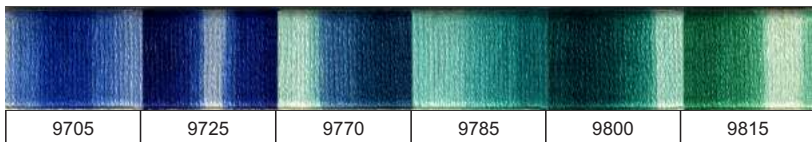

Finca

* ONLY THESE 5 MARKED COLORS, ARE COLORFAST, BUT NOT BLEACH FAST, ALL THE REST OF THE COLORS ARE AS WELL BLEACH FAST

ALGODON PURO 100% MERCERIZADO FINCA

100% PURO COTONE MERCERIZZATO FINCA

MERCERIZED 100% FINCA COTTON

GEMERCISEERDE 100% FINCA KATOEN

COTON 100% MERCERISE FINCA

MERCERISIERTA 100% FINCA BAUMWOLLE

MERCERISERAD 100% FINCA BOMULL

MERSEROITU 100% FINCA PUUVILLA

COLORES SOLIDOS GARANTIZADOS

COLORE SOLIDO GARANTITO

GUARANTED SOLID DYED COLOURS

GEGARANDEERD KLEURECHT

COULEURS SOLIDES GARANTIES

GARANTIERT FARBECHT

GARANTERAD FÄRGHÄRDIGHET

TAATTU VÄRINKESTO

Presencia
HILATURAS S.A.

GUARANTED SOLID DYED VARIEGATED COLORS

MOULINÉ ESPECIAL

SOLID METALLIC COLORS

MOULINÉ ESPECIAL • COLOR CARD

ART. 05EXP

ART. 00005

ART. 0005M

ART. 00014

MOULINÉ ESPECIAL • COLOR CARD