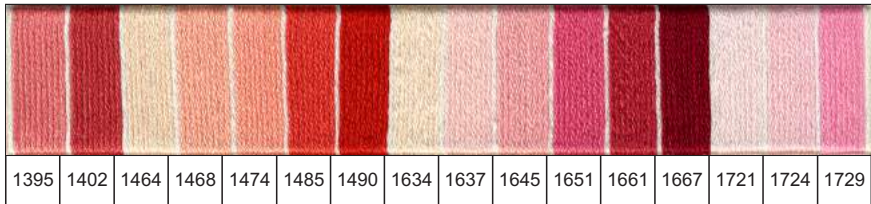

COLOR CARD

MOULINÉ
ESPECIAL

Finca®

MERCERIZED 100% EGYPTIAN FINCA COTTON
GUARANTEED SOLID DYED COLORS

Presencia®
HILATURAS S.A.

COLOR CARD - MOULINÉ ESPECIAL 

MOULINÉ ESPECIAL  *Finca*

MOULINÉ ESPECIAL

Finca

* ONLY THESE 5 MARKED COLORS, ARE COLORFAST, BUT NOT BLEACH FAST, ALL THE REST OF THE COLORS ARE AS WELL BLEACH FAST

ALGODON PURO 100% MERCERIZADO FINCA

100% PURO COTONE MERCERIZZATO FINCA

MERCERIZED 100% FINCA COTTON

GEMERCISEERDE 100% FINCA KATOEN

COTON 100% MERCERISE FINCA

MERCERISIERTA 100% FINCA BAUMWOLLE

MERCERISERAD 100% FINCA BOMULL

MERSEROITU 100% FINCA PUUVILLA

COLORES SOLIDOS GARANTIZADOS

COLORE SOLIDO GARANTITO