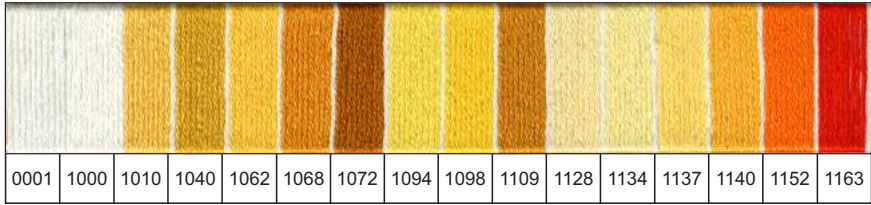

COLOR CARD

MOULINÉ
ESPECIAL

Finca®

MERCERIZED 100% EGYPTIAN FINCA COTTON
GUARANTEED SOLID DYED COLORS

Presencia®
HILATURAS S.A.

COLOR CARD - MOULINÉ ESPECIAL 

MOULINÉ ESPECIAL  *Finca*

MOULINÉ ESPECIAL

Finca

* ONLY THESE 5 MARKED COLORS, ARE COLORFAST, BUT NOT BLEACH FAST, ALL THE REST OF THE COLORS ARE AS WELL BLEACH FAST

ALGODON PURO 100% MERCERIZADO FINCA

100% PURO COTONE MERCERIZZATO FINCA

MERCERIZED 100% FINCA COTTON

GEMERCISEERDE 100% FINCA KATOEN

COTON 100% MERCERISE FINCA

MERCERISIERTA 100% FINCA BAUMWOLLE

MERCERISERAD 100% FINCA BOMULL

MERSEROITU 100% FINCA PUUVILLA

COLORES SOLIDOS GARANTIZADOS

COLORE SOLIDO GARANTITO