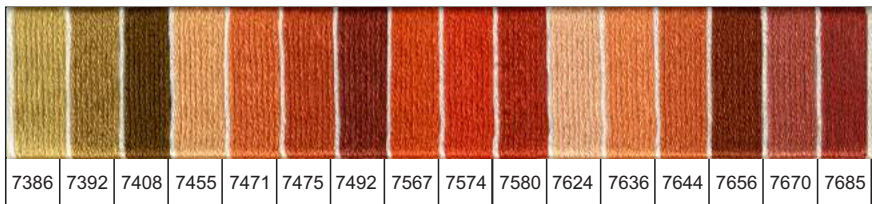

COLOR CARD

MOULINÉ
ESPECIAL

Finca®

MERCERIZED 100% EGYPTIAN FINCA COTTON
GUARANTEED SOLID DYED COLORS

Presencia®
HILATURAS S.A.

COLOR CARD - MOULINÉ ESPECIAL 

MOULINÉ ESPECIAL  *Finca*

MOULINÉ ESPECIAL

Finca

* ONLY THESE 5 MARKED COLORS, ARE COLORFAST, BUT NOT BLEACH FAST, ALL THE REST OF THE COLORS ARE AS WELL BLEACH FAST

ALGODON PURO 100% MERCERIZADO FINCA

100% PURO COTONE MERCERIZZATO FINCA

MERCERIZED 100% FINCA COTTON

GEMERCISEERDE 100% FINCA KATOEN

COTON 100% MERCERISE FINCA

MERCERISIERTA 100% FINCA BAUMWOLLE

MERCERISERAD 100% FINCA BOMULL

MERSEROITU 100% FINCA PUUVILLA

COLORES SOLIDOS GARANTIZADOS

COLORE SOLIDO GARANTITO