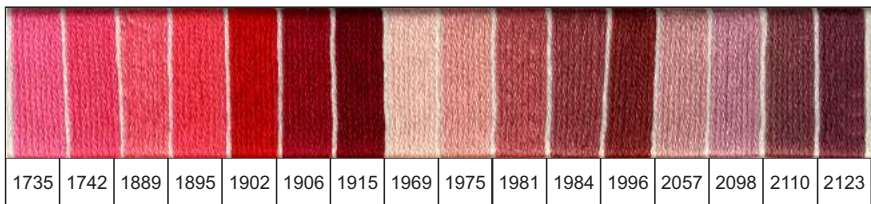

COLOR CARD

MOULINÉ
ESPECIAL

Finca®

MERCERIZED 100% EGYPTIAN FINCA COTTON
GUARANTEED SOLID DYED COLORS

Presencia®
HILATURAS S.A.

COLOR CARD - MOULINÉ ESPECIAL 

MOULINÉ ESPECIAL  *Finca*

MOULINÉ ESPECIAL

Finca

* ONLY THESE 5 MARKED COLORS, ARE COLORFAST, BUT NOT BLEACH FAST, ALL THE REST OF THE COLORS ARE AS WELL BLEACH FAST

ALGODON PURO 100% MERCERIZADO FINCA

100% PURO COTONE MERCERIZZATO FINCA

MERCERIZED 100% FINCA COTTON

GEMERCISEERDE 100% FINCA KATOEN

COTON 100% MERCERISE FINCA

MERCERISIERTA 100% FINCA BAUMWOLLE

MERCERISERAD 100% FINCA BOMULL

MERSEROITU 100% FINCA PUUVILLA

COLORES SOLIDOS GARANTIZADOS

COLORE SOLIDO GARANTITO