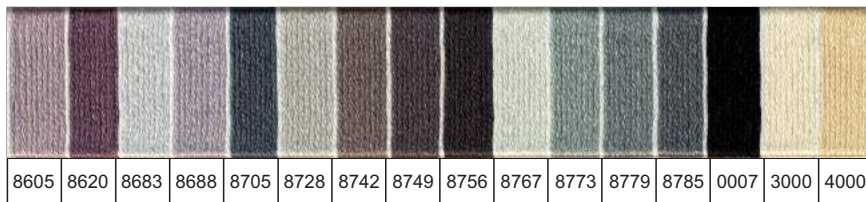

COLOR CARD

MOULINÉ
ESPECIAL

Finca®

MERCERIZED 100% EGYPTIAN FINCA COTTON
GUARANTEED SOLID DYED COLORS

Presencia®
HILATURAS S.A.

COLOR CARD - MOULINÉ ESPECIAL 

MOULINÉ ESPECIAL  *Finca*

MOULINÉ ESPECIAL

Finca

* ONLY THESE 5 MARKED COLORS, ARE COLORFAST, BUT NOT BLEACH FAST, ALL THE REST OF THE COLORS ARE AS WELL BLEACH FAST

ALGODON PURO 100% MERCERIZADO FINCA

100% PURO COTONE MERCERIZZATO FINCA

MERCERIZED 100% FINCA COTTON

GEMERCISEERDE 100% FINCA KATOEN

COTON 100% MERCERISE FINCA

MERCERISIERTA 100% FINCA BAUMWOLLE

MERCERISERAD 100% FINCA BOMULL

MERSEROITU 100% FINCA PUUVILLA

COLORES SOLIDOS GARANTIZADOS

COLORE SOLIDO GARANTITO