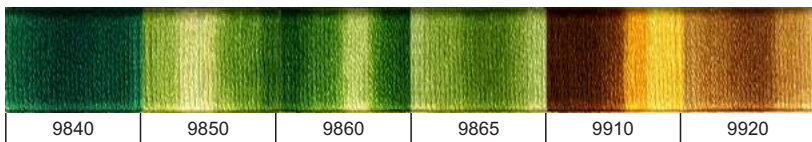

Finca

* ONLY THESE 5 MARKED COLORS, ARE COLORFAST, BUT NOT BLEACH FAST, ALL THE REST OF THE COLORS ARE AS WELL BLEACH FAST

ALGODON PURO 100% MERCERIZADO FINCA

100% PURO COTONE MERCERIZZATO FINCA

MERCERIZED 100% FINCA COTTON

GEMERCISEERDE 100% FINCA KATOEN

COTON 100% MERCERISE FINCA

MERCERISIERTA 100% FINCA BAUMWOLLE

MERCERISERAD 100% FINCA BOMULL

MERSEROITU 100% FINCA PUUVILLA

COLORES SOLIDOS GARANTIZADOS

COLORE SOLIDO GARANTITO

GUARANTED SOLID DYED COLOURS

GEGARANDEERD KLEURECHT

COULEURS SOLIDES GARANTIES

GARANTIERT FARBECHT

GARANTERAD FÄRGHÄRDIGHET

TAATTU VÄRINKESTO

Presencia
HILATURAS S.A.

GUARANTED SOLID DYED VARIEGATED COLORS

MOULINÉ ESPECIAL

SOLID METALLIC COLORS

MOULINÉ ESPECIAL • COLOR CARD

ART. 05EXP

ART. 00005

ART. 0005M

ART. 00014

MOULINÉ ESPECIAL • COLOR CARD