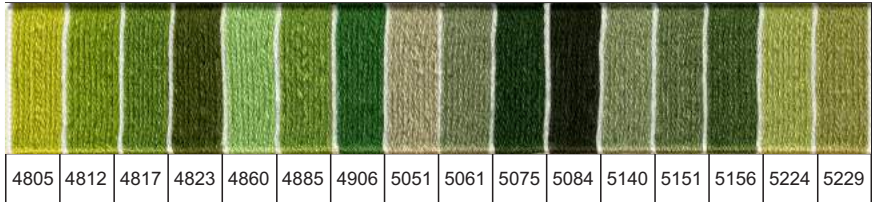

COLOR CARD

MOULINÉ
ESPECIAL

Finca®

MERCERIZED 100% EGYPTIAN FINCA COTTON
GUARANTEED SOLID DYED COLORS

Presencia®
HILATURAS S.A.

COLOR CARD - MOULINÉ ESPECIAL 

MOULINÉ ESPECIAL  *Finca*

MOULINÉ ESPECIAL

Finca

* ONLY THESE 5 MARKED COLORS, ARE COLORFAST, BUT NOT BLEACH FAST, ALL THE REST OF THE COLORS ARE AS WELL BLEACH FAST

ALGODON PURO 100% MERCERIZADO FINCA

100% PURO COTONE MERCERIZZATO FINCA

MERCERIZED 100% FINCA COTTON

GEMERCISEERDE 100% FINCA KATOEN

COTON 100% MERCERISE FINCA

MERCERISIERTA 100% FINCA BAUMWOLLE

MERCERISERAD 100% FINCA BOMULL

MERSEROITU 100% FINCA PUUVILLA

COLORES SOLIDOS GARANTIZADOS

COLORE SOLIDO GARANTITO