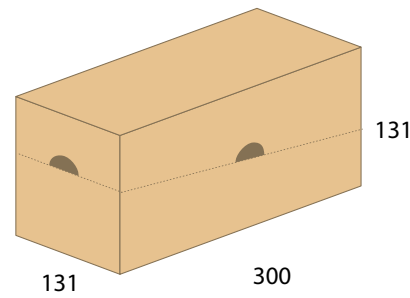

12 paczek / packs

*wymiary w mm
*dimensions in mm