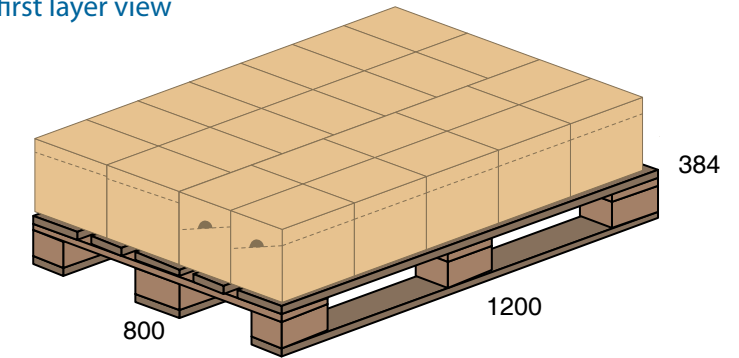

Standardowy sposób pakowania kartoników z talerzykami Ø 180 mm
Standard packaging of paper plates Ø 180 mm

TD 01

wymiary w mm / dimensions in mm

widok talerzyka
paper plate view

8 szt. / paczka
8 pcs / pack

← Ø 180 →

widok kartonu
display box view

12 paczek / karton
12 packs / box

184 130

waga: 0,8 kg
weight: 0,8 kg

38 kartonów / 456 paczek na warstwie
38 boxes / 456 packs on layer

widok pierwszej warstwy palety
first layer view

1200

800

800

1200

338

widok palety
pallet view

STANDARD
9 warstw
9 layers

342 kartony / 4104 paczki
342 boxes / 4104 packs

800

1200

1842

Standardowy sposób pakowania kartoników z talerzykami Ø 227 mm
Standard packaging of paper plates Ø 227 mm

TD 02

wymiary w mm / dimensions in mm

widok talerzyka
paper plate view

8 szt. / paczka
8 pcs / pack

← Ø 227 →

widok kartonu
display box view

12 paczek / karton
12 packs / box

231 165

waga: 1,4 kg
weight: 1,4 kg

24 kartony / 288 paczek na warstwie
24 boxes / 288 packs on layer

widok pierwszej warstwy palety
first layer view

1200

800

800

1200

384

widok palety
pallet view

STANDARD
7 warstw
7 layers

168 kartonów / 2016 paczek
168 boxes / 2016 packs

800

1200

1788