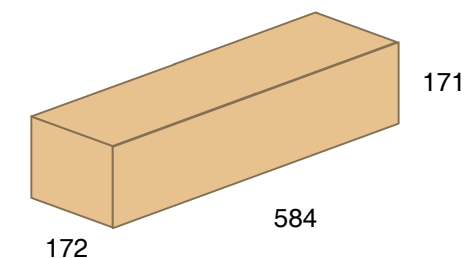

STANDARDOWY SPOSÓB PAKOWANIA KARTONIKÓW Z SERWETKAMI DAISY

STANDARD PACKAGING OF NAPKIN BOX - DAISY

widok kartonu
display box view

24 paczki / packs

*wymiary w mm
*dimensions in mm

20 szt. / paczka
20 pcs / pack