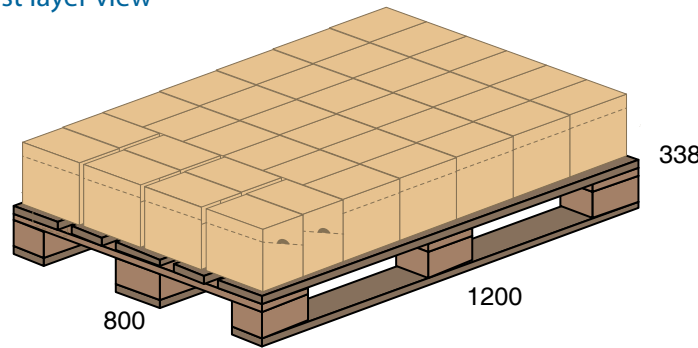

Standardowy sposób pakowania kartoników z talerzykami Ø 180 mm
Standard packaging of paper plates Ø 180 mm

TD 01

wymiary w mm / dimensions in mm

widok talerzyka
paper plate view

8 szt. / paczka
8 pcs / pack

← Ø 180 →

widok kartonu
display box view

12 paczek / karton
12 packs / box

184 130

waga: 0,8 kg
weight: 0,8 kg

38 kartonów / 456 paczek na warstwie
38 boxes / 456 packs on layer

widok pierwszej warstwy palety
first layer view

1200

800

800

1200

338

widok palety
pallet view

STANDARD
9 warstw
9 layers

342 kartony / 4104 paczki
342 boxes / 4104 packs

800

1200

1842

Standardowy sposób pakowania kartoników z talerzykami Ø 227 mm
Standard packaging of paper plates Ø 227 mm

TD 02

wymiary w mm / dimensions in mm

widok talerzyka
paper plate view

8 szt. / paczka
8 pcs / pack

← Ø 227 →

widok kartonu
display box view

12 paczek / karton
12 packs / box

231 165

waga: 1,4 kg
weight: 1,4 kg

24 kartony / 288 paczek na warstwie
24 boxes / 288 packs on layer

widok pierwszej warstwy palety
first layer view

1200

800

800

1200

384

widok palety
pallet view

STANDARD
7 warstw
7 layers

168 kartonów / 2016 paczek
168 boxes / 2016 packs

800

1200

1788