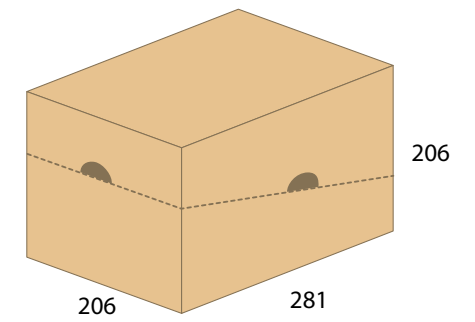

widok kartonu
display box view

12 paczek / packs

*wymiary w mm
*dimensions in mm

206 281

waga: 2,2 kg
weight: 2,2 kg

20 szt. / paczka
20 pcs / pack

14 kartonów / 168 paczek na warstwie
14 boxes / 168 packs on layer