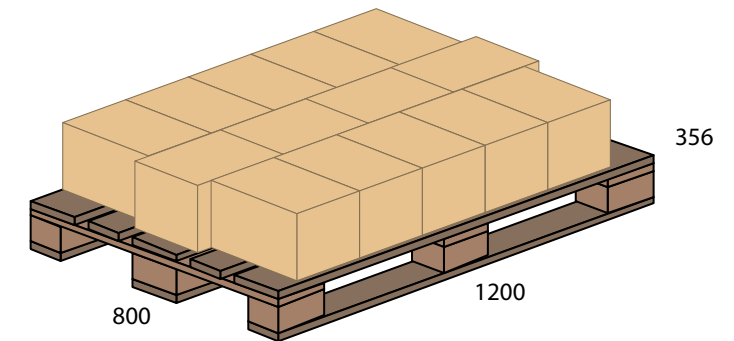

widok pierwszej warstwy palety
first layer view