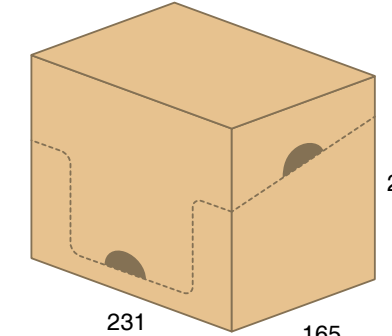

TD 02

wymiary w mm / dimensions in mm

widok talerzyka
paper plate view

8 szt. / paczka
8 pcs / pack

← Ø 227 →

widok kartonu
display box view

12 paczek / karton
12 packs / box

231 165