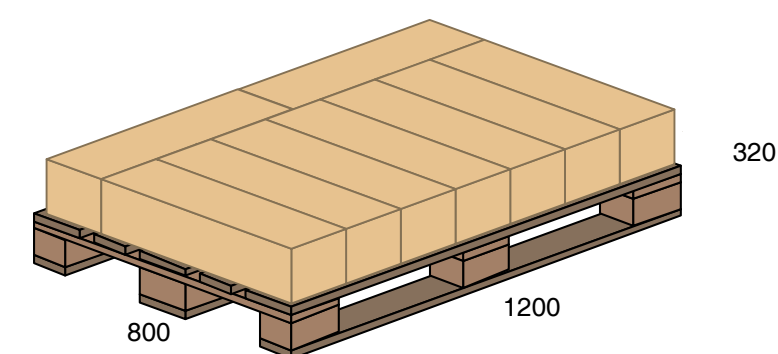

20 szt. / paczka
20 pcs / pack

9 kartonów / 216 paczek na warstwie
9 boxes / 216 packs on layer

widok pierwszej warstwy palety
first layer view

waga: 3,0 kg
weight: 3,0 kg