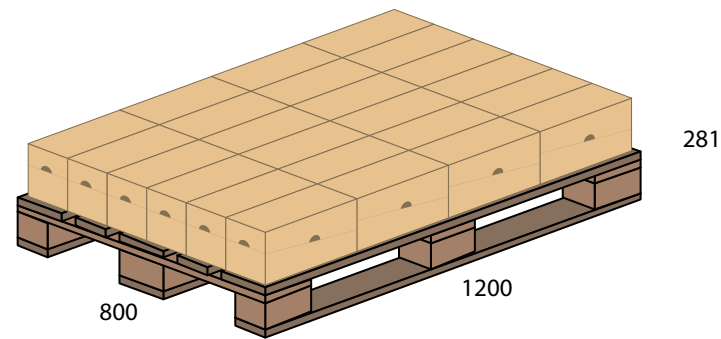

widok pierwszej warstwy palety
first layer view

800

1200

281

STANDARD
13 warstw
13 layers

widok palety
pallet view

312 kartony / boxes
3744 paczek / packs